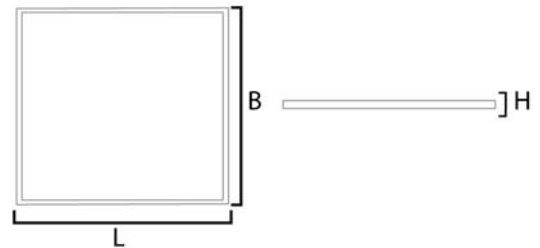

MX-office

inlegarmatuur

SPECIFICATIES

behuizing	wit gemoffeld plaatstaal met wieland, 2,6kg
afscherming	mat dubbelparabool rooster
lichtbron	MediumPower Luxeon LED, 118LM/Watt, 50.000u
extra	dimbaar, fase afsnijdimmer, dali touchdim
opties	noodverlichting, gipsplafondbeugels
toepassing	kantoor, gang, retail, verblijfruimtes

Europe manufactured

LICHTBEELD

ARTIKELNUMMER	OMSCHRIJVING	KLEUR	L (mm)	B (mm)	H (mm)	prijs (€)
10.18.3001	MX-office 4 3000K, 4400lm, 52W	wit	595	595	60	195,00
10.18.4001	MX-office 4 4000K, 4400lm, 52W	wit	595	595	60	195,00
10.18.4001	MX-office 2 3000K, 4400lm, 52W	wit	1195	295	60	195,00
10.18.3001	MX-office 2 4000K, 4400lm, 52W	wit	1195	295	60	195,00

ACCESSOIRES

	66.00.0206	Bewegingssensor inbouw 10A -det.6m rond	wit	80	65	54	49,95
	50.99.0534	Bewegingssensor in-opbouw 10A 0-10V dim	wit	110	110	90	153,50
	50.99.1529	Afstandsbediening t.b.v. bewegingsmelder 1-10Vgrijs					19,50
	06.49.2001	GST netsnoer 3x1,5 70gr. zwart 2mtr.	zwart	2000			6,92
	06.49.0007	GST netsnoer 3x1,5 70gr. zwart 3mtr.	zwart	3000			8,20
	06.49.0011	GST koppelsnoer 3x1,5 70gr. zwart 2mtr.	zwart	2000			7,83
	06.49.0013	GST koppelsnoer 3x1,5 70gr. zwart 3mtr.	zwart	3000			8,76
	06.49.1003	GST T-stuk zwart	zwart	30			4,45

LED HUYYS
COMFORT DUURZAAM ENERGIEZUINIG