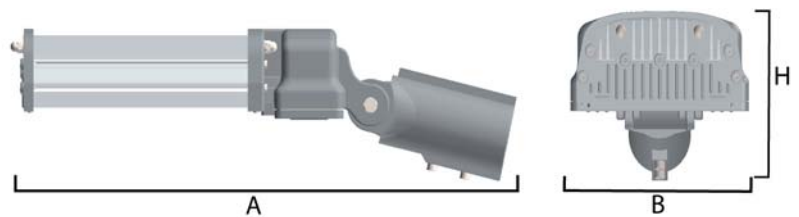

OX-street

schijnwerper

SPECIFICATIES

behuizing	aluminium, 8.5kg
afscherming	gehard glas
lichtbron	16 x assym.Luxeon LED, CRI>80, 150LM/Watt, 50.000u
extra	dimbaar met tijdsinstelling, longlife
opties	
toepassing	parking, bedrijfsterrein, wegen, paden

Amsterdam manufactured

LICHTBEELD

ARTIKELNUMMER OMSCHRIJVING

ARTIKELNUMMER	OMSCHRIJVING	KLEUR	A (mm)	B (mm)	H (mm)	prijs (€)
02.80.4015	OX-street, 160gr. lens 4000K, 2000 lm, 15W, 0-10V dim	aluminium	630	240	100	315,00
02.80.4024	OX-street, 160gr. lens 4000K, 2900 lm, 24W, 0-10V dim	aluminium	630	240	100	335,00
02.80.4032	OX-street, 160gr. lens 4000K, 3600 lm, 32W, 0-10V dim	aluminium	630	240	100	350,00
02.80.4046	OX-street, 160gr. lens 4000K, 4800 lm, 46W, progr.dali diverse lenzen beschikbaar	aluminium	630	240	100	395,00