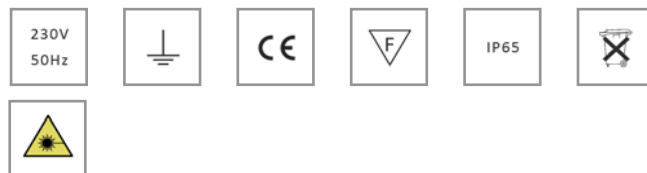

OX-street

schijnwerper

SPECIFICATIES

behuizing	aluminium, 8.5kg
afscherming	gehard glas
lichtbron	16 x assym.Luxeon LED, CRI>80, 150LM/Watt, 50.000u
extra	dimbaar met tijdsinstelling, longlife
opties	
toepassing	parking, bedrijfsterrein, wegen, paden

Amsterdam manufactured

LICHTBEELD

ARTIKELNUMMER OMSCHRIJVING

ARTIKELNUMMER	OMSCHRIJVING	KLEUR	A (mm)	B (mm)	H (mm)	prijs (€)
02.80.4015	OX-street, 160gr. lens 4000K, 2000 lm, 15W, 0-10V dim	aluminium	630	240	100	315,00
02.80.4024	OX-street, 160gr. lens 4000K, 2900 lm, 24W, 0-10V dim	aluminium	630	240	100	335,00
02.80.4032	OX-street, 160gr. lens 4000K, 3600 lm, 32W, 0-10V dim	aluminium	630	240	100	350,00
02.80.4046	OX-street, 160gr. lens 4000K, 4800 lm, 46W, progr.dali diverse lenzen beschikbaar	aluminium	630	240	100	395,00