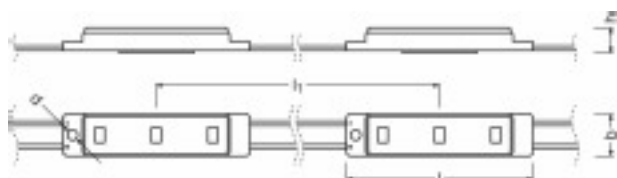

Productvoordelen

- Meerdere opties voor eenvoudige montage: schroef-, klem-, klikmontageprofiel
- Uitstekende modulekracht
- Lange levensduur

Productkenmerken

- Aangesloten met flexibele kabels
- Maximumlengte van één keten: 9,0 m
- Beschermingsklasse van LED-module: IP66
- Volledig geïntegreerd koellichaam

Technische data

Elektrotechnische gegevens

Nominale spanning	12.00 V
Nominale vermogen	56.20 W
Reverse Voltage	13 V
Spanningsbereik	12...13 V

Lichttechnische gegevens

Stralingshoek	120 °
Kleurtemperatuur	6500 K
Lichtstroom	5000 lm
Licht kleur volgens EN 12464-1	Daylicht
Lichtkleur LED	wit
Lichtstroom efficiëntie	89 lm/W
Kleurweergave index (Ra)	> 70

Afmetingen

Lengte	9000.0 mm ¹⁾
Breedte	17.5 mm
Hoogte	10.6 mm
Lengte – LED-module [PIM]	76.0 mm

¹⁾ Maximum LED pitch 250 mm

Product line drawing with letters

Temperaturen

Temperatuursbereik op punt Tc	-25...65 °C
-------------------------------	-------------