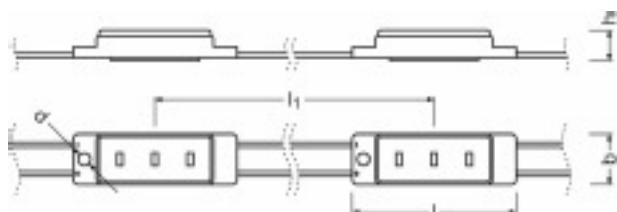

Productkenmerken

- Aangesloten met flexibele kabels
- Maximumlengte van één keten: 8,0 m
- Beschermingsklasse van LED-module: IP66
- Volledig geïntegreerd koellichaam

Technische data

Elektrotechnische gegevens

Afmetingen

Lengte	8000.0 mm ¹⁾
Breedte	17.5 mm
Hoogte	10.6 mm
Lengte – LED-module [PIM]	56.0 mm

¹⁾ LED afstand max. 200mm

Product line drawing with letters

Temperaturen

Temperatuursbereik op punt Tc	-25...65 °C
-------------------------------	-------------