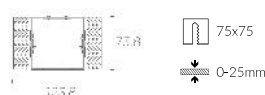

04.11.1399 ☐ **N**
04.01.1399 ☒

LED BULB
Adaptador /
Adapter /
Adaptateur /
Adapter /
Adattatore /
Adaptador /
Адаптер /
Przystawka

BODY MAT PC

NOT INCLUDED

04.01.1398 ☒ N 04.11.1398 ☒	04.01.1401 ☒	04.01.1400 ☒	04.11.1400 ☒ N	04.11.1420 ☐ N 04.01.1420 ☒
20 x Panel de abeja / 20 x Honeycomb / 20 x Panneau en nid d'abeille / 20 x Wabentafel / 20 x Pannelo a nido d'ape / 20 x Favo de abelha / 20 x Панель в виде сот / 20 x Plaster pszczeli	20 x Difusor eliptico / 20 x Elliptical Diffuser / 20 x Diffuseur elliptique / 20 x Elliptischer Diffusor / 20 x Diffusore ellittico / 20 x Difusor eliptico / 20 x Эллиптический ассеиватель / 20 x Dyfuzor eliptyczny	20 x Difusor cuadrado / 20 x Square diffuser / 20 x Diffuseur carré / 20 x Quadratischer Diffusor / 20 x Diffusore quadrato / 20 x Difusor quadrado / 20 x Квадратный диффузор / 20 x Kwadratowy dyfuzor	Confort visual/ Visual Comfort/ Confort visuel/ Sichtkomfort/ Confort visivo/ Conforto visual/ Визуальный комфорт/ Komfort wizualny	
BODY MAT PC			BODY MAT PC	

NOT INCLUDED / REQUIRED

	☐ 14 ☒ 23 ☒ 60	
04.01.0668 ☐ 04.01.0667 ☒ 04.01.0666 ☒		04.01.0665 ☐ 04.01.0664 ☒ 04.01.0663 ☒

NOT INCLUDED / REQUIRED

IP54 ☐ 50 BODY MAT AL	☐ 14 ☒ 23 ☒ 60	IP54 ☐ 50 BODY MAT ST / AL	☐ 14
04.01.0662 ☐ 04.01.0661 ☒ 04.01.0660 ☒		TRIMLESS	04.01.0659 ☐