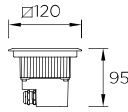

IP67 IK10

BODY MAT INOX AISI 316 AL/TEC. POLI

CA

NOT INCL P679

24VDC

DMX INCL CONTROLLER

DIM

DIF MAT GLA

50000h L70 B30

±15°

1800Kg.