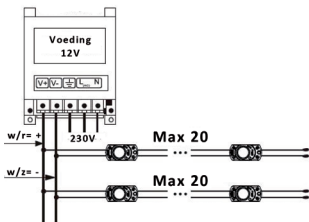

Datasheet OX-signage 1V ECO 170gr.

LED: Osram SMD2835

Lichtbeeld

Toepassingen & opties

Technische Tekening

Diepte(mm)	Module afstand(mm)	Dichtheid (aantal leds/m ²)	Lichtsterkte(lux)
DZ=30	DX=60 DY=60	278	3200-3500
DZ=40	DX=75 DY=75	178	2700-3000
DZ=50	DX=90 DY=90	123	1800-2100
DZ=60	DX=110 DY=90	101	1300-1600

*Lichtdoorlaat acrylaat was 55%, data is alleen ter referentie!

A (mm)	B(mm)	H (mm)
36	17,5	6,2

String (20 modulen) = 2950

Bestel info

Opties

Output LM	Vermogen	Module	Kleur	String	Artikelnr.
40	12V - 0,40W	1 led	6500K	20 modules	81.95.1701