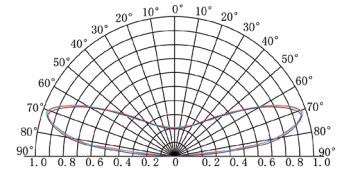

Datasheet OX-signage 1V ECO 170gr.

LED: Osram SMD2835

Lichtbeeld

Toepassingen & opties

Technische Tekening

Diepte(mm)	Module afstand(mm)	Dichtheid (aantal leds/m ²)	Lichtsterkte(lux)
DZ=30	DX=60 DY=60	278	3200-3500
DZ=40	DX=75 DY=75	178	2700-3000
DZ=50	DX=90 DY=90	123	1800-2100
DZ=60	DX=110 DY=90	101	1300-1600

*Lichtdoorlaat acrylaat was 55%, data is alleen ter referentie!

A (mm)	B(mm)	H (mm)
36	17,5	6,2

String (20 modulen) = 2950

Bestel info

Opties

Output LM	Vermogen	Module	Kleur	String	Artikelnr.
40	12V - 0,40W	1 led	6500K	20 modules	81.95.1701