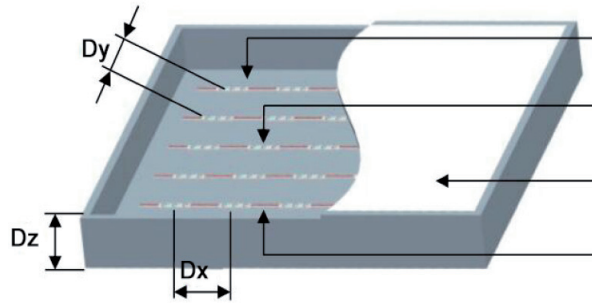

Datasheet OX-signage 1V ECO 170gr.

LED: Osram SMD2835

Lichtbeeld

Toepassingen & opties

Technische Tekening

Diepte(mm)	Module afstand(mm)	Dichtheid (aantal leds/m ²)	Lichtsterkte(lux)
DZ=30	DX=60 DY=60	278	3200-3500
DZ=40	DX=75 DY=75	178	2700-3000
DZ=50	DX=90 DY=90	123	1800-2100
DZ=60	DX=110 DY=90	101	1300-1600

*Lichtdoorlaat acrylaat was 55%, data is alleen ter referentie!

A (mm)	B(mm)	H (mm)
36	17,5	6,2

String (20 modulen) = 2950

Bestel info

Opties

Output LM	Vermogen	Module	Kleur	String	Artikelnr.
40	12V - 0,40W	1 led	6500K	20 modules	81.95.1701