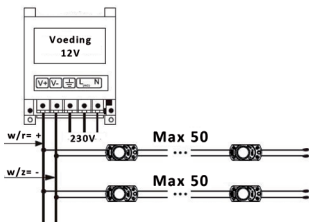

## Technische Tekening

Diepte(mm)	Module afstand(mm)	Dichtheid (aantal leds/m <sup>2</sup> )	Lichtsterkte(lux)
DZ=35	DX=80 DY=80	144	5400-5800
DZ=40	DX=80 DY=80	144	5200-5500
DZ=45	DX=80 DY=80	144	5000-5300
DZ=50	DX=80 DY=80	144	4800-5100
DZ=55	DX=80 DY=80	144	4600-4850

\*Lichtdoorlaat acrylaat was 55%, data is alleen ter referentie!

A (mm) B(mm) H (mm)  
37 25,5 7,1  
String (50 modules) = 4000

\*Omgevingstemperatuur -25 tot +50 graden!!