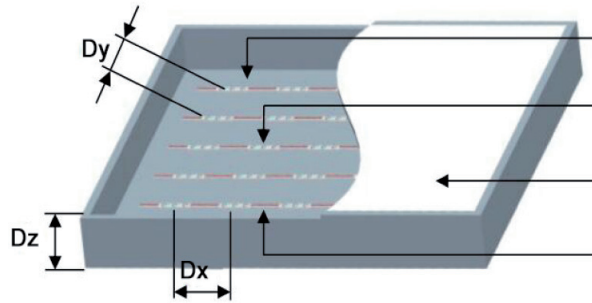

# Datasheet OX-signage 1V L ECO 170gr.

LED: Osram SMD2835

Lichtbeeld

## Technische Tekening

Diepte(mm)	Module afstand(mm)	Dichtheid (aantal leds/m <sup>2</sup> )	Lichtsterkte(lux)
DZ=35	DX=80 DY=80	144	5400-5800
DZ=40	DX=80 DY=80	144	5200-5500
DZ=45	DX=80 DY=80	144	5000-5300
DZ=50	DX=80 DY=80	144	4800-5100
DZ=55	DX=80 DY=80	144	4600-4850

\*Lichtdoorlaat acrylaat was 55%, data is alleen ter referentie!

A (mm) B(mm) H (mm)  
37 25,5 7,1  
String (50 modules) = 4000

\*Omgevingstemperatuur -25 tot +50 graden!!