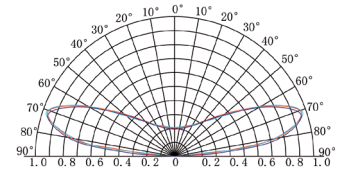

Datasheet OX-signage 1V L ECO 170gr.

LED: Osram SMD2835

Lichtbeeld