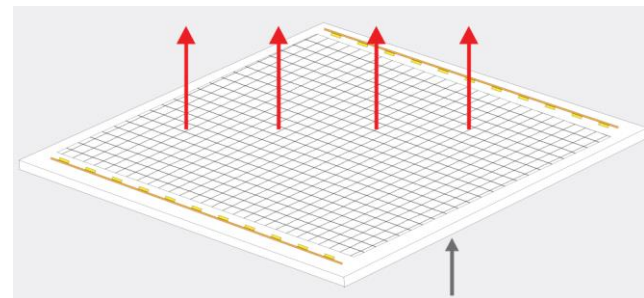

Sommige systemen zijn complexer dan andere

Niet elke ledsysteem is hetzelfde

Voetprint uitstraling led

Grotere oppervlakte staat voor minder LED modules

4	Uitstraling	Afgedekte oppervlakte (@ 76mm Diepte)
Tetra miniMAX	155°	42,084 mm ²
Product A	140°	15,964 mm ²
Product B	140°	14,250 mm ²
Product C	120°	14,438 mm ²

Efficiency

Foto's genomen van een witte mat 3mm Lexan SG-305-OB en de led geplaatst op 76mm afstand
(Januari 2014)

Vergelijking uitstraling Leds

minder leds, minder vermogen en is dus kostprijsverlagend

•Superieure helderheid en uniformiteit vanaf 40mm

–MiniMAX gebruikt 8 modules (16 LEDs) Product A & B gebruiken 9 modules

–Product A: (27 LEDs)

–Product B: (18 LEDs)

Prestatie

Gemak

Betrouwbaar

Efficiency

Indirecte verlichting vanaf de zijkant

Posterbox

Indirecte verlichting vanaf het midden of op de achterwand, light guides

Light guides massief, zwaar niet flexibel

Light guides flexibel, licht & IP66

Hoe werkt het?

dubbelzijdige uittreding

enkelzijdige uittreding met reflectieplaat