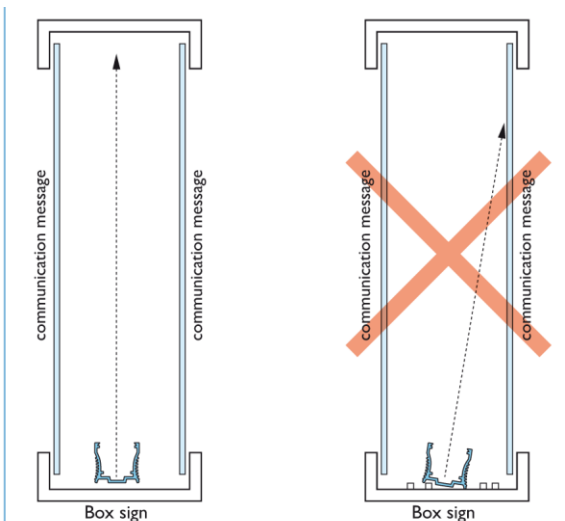

Sommige systemen zijn complexer dan andere

Niet elke ledsysteem is hetzelfde

Voetprint uitstraling led

Grotere oppervlakte staat voor minder LED modules

4	Uitstraling	Afgedekte oppervlakte (@ 76mm Diepte)
Tetra miniMAX	155°	42,084 mm ²
Product A	140°	15,964 mm ²
Product B	140°	14,250 mm ²
Product C	120°	14,438 mm ²

Efficiency

Foto's genomen van een witte mat 3mm Lexan SG-305-OB en de led geplaatst op 76mm afstand
(Januari 2014)

Vergelijking uitstraling Leds

minder leds, minder vermogen en is dus kostprijsverlagend

•Superieure helderheid en uniformiteit vanaf 40mm

–MiniMAX gebruikt 8 modules (16 LEDs) Product A & B gebruiken 9 modules

–Product A: (27 LEDs)

–Product B: (18 LEDs)

Prestatie

Gemak

Betrouwbaar

Efficiency

Indirecte verlichting vanaf de zijkant

Posterbox

Indirecte verlichting vanaf het midden of op de achterwand, light guides

Light guides massief, zwaar niet flexibel

Light guides flexibel, licht & IP66

Hoe werkt het?

dubbelzijdige uittreding

enkelzijdige uittreding met reflectieplaat