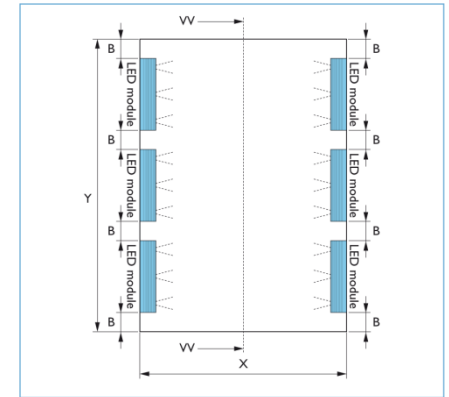

Indirecte verlichting vanaf de zijkant

Posterbox