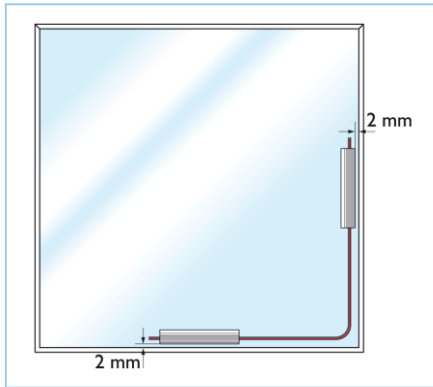

Sommige systemen zijn complexer dan andere

Niet elke ledsysteem is hetzelfde

Voetprint uitstraling led

Grotere oppervlakte staat voor minder LED modules

4	Uitstraling	Afgedekte oppervlakte (@ 76mm Diepte)
Tetra miniMAX	155°	42,084 mm ²
Product A	140°	15,964 mm ²
Product B	140°	14,250 mm ²
Product C	120°	14,438 mm ²

Efficiency

Foto's genomen van een witte mat 3mm Lexan SG-305-OB en de led geplaatst op 76mm afstand
(Januari 2014)

Vergelijking uitstraling Leds

minder leds, minder vermogen en is dus kostprijsverlagend

•Superieure helderheid en uniformiteit vanaf 40mm

–MiniMAX gebruikt 8 modules (16 LEDs) Product A & B gebruiken 9 modules

–Product A: (27 LEDs)

–Product B: (18 LEDs)

Prestatie

Gemak

Betrouwbaar

Efficiency

Indirecte verlichting vanaf de zijkant

Posterbox

Indirecte verlichting vanaf het midden of op de achterwand, light guides

Light guides massief, zwaar niet flexibel

Light guides flexibel, licht & IP66

Hoe werkt het?

dubbelzijdige uittreding

enkelzijdige uittreding met reflectieplaat