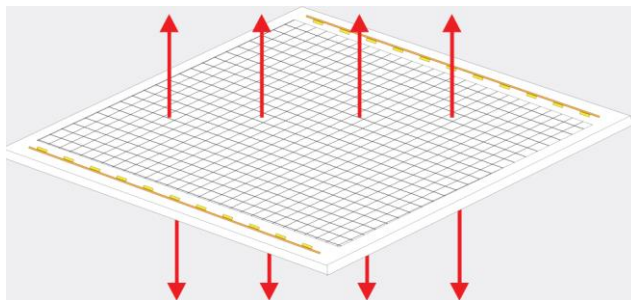

Sommige systemen zijn complexer dan andere

Niet elke ledsysteem is hetzelfde

Voetprint uitstraling led

Grotere oppervlakte staat voor minder LED modules

4	Uitstraling	Afgedekte oppervlakte (@ 76mm Diepte)
Tetra miniMAX	155°	42,084 mm ²
Product A	140°	15,964 mm ²
Product B	140°	14,250 mm ²
Product C	120°	14,438 mm ²

Efficiency

Foto's genomen van een witte mat 3mm Lexan SG-305-OB en de led geplaatst op 76mm afstand
(Januari 2014)

Vergelijking uitstraling Leds

minder leds, minder vermogen en is dus kostprijsverlagend

•Superieure helderheid en uniformiteit vanaf 40mm

–MiniMAX gebruikt 8 modules (16 LEDs) Product A & B gebruiken 9 modules

–Product A: (27 LEDs)

–Product B: (18 LEDs)

Prestatie

Gemak

Betrouwbaar

Efficiency

Indirecte verlichting vanaf de zijkant

Posterbox

Indirecte verlichting vanaf het midden of op de achterwand, light guides

Light guides massief, zwaar niet flexibel

Light guides flexibel, licht & IP66

Hoe werkt het?

dubbelzijdige uittreding

enkelzijdige uittreding met reflectieplaat