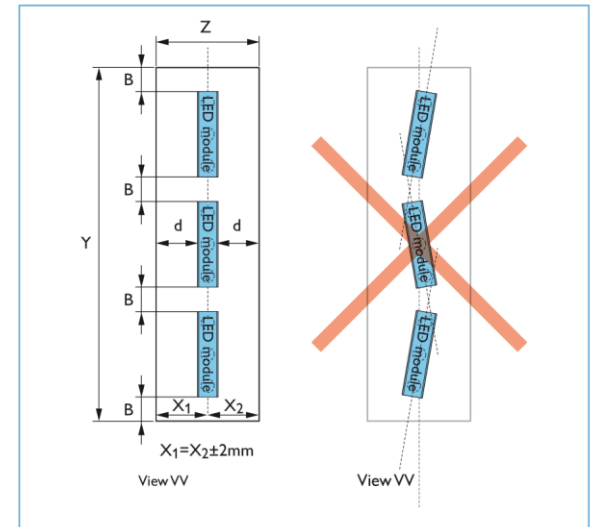

Sommige systemen zijn complexer dan andere

Niet elke ledsysteem is hetzelfde

Voetprint uitstraling led

Grotere oppervlakte staat voor minder LED modules

4	Uitstraling	Afgedekte oppervlakte (@ 76mm Diepte)
Tetra miniMAX	155°	42,084 mm ²
Product A	140°	15,964 mm ²
Product B	140°	14,250 mm ²
Product C	120°	14,438 mm ²

Efficiency

Foto's genomen van een witte mat 3mm Lexan SG-305-OB en de led geplaatst op 76mm afstand
(Januari 2014)

Vergelijking uitstraling Leds

minder leds, minder vermogen en is dus kostprijsverlagend

•Superieure helderheid en uniformiteit vanaf 40mm

–MiniMAX gebruikt 8 modules (16 LEDs) Product A & B gebruiken 9 modules

–Product A: (27 LEDs)

–Product B: (18 LEDs)

Prestatie

Gemak

Betrouwbaar

Efficiency

Indirecte verlichting vanaf de zijkant

Posterbox

Indirecte verlichting vanaf het midden of op de achterwand, light guides

Light guides massief, zwaar niet flexibel

Light guides flexibel, licht & IP66

Hoe werkt het?

dubbelzijdige uittreding

enkelzijdige uittreding met reflectieplaat